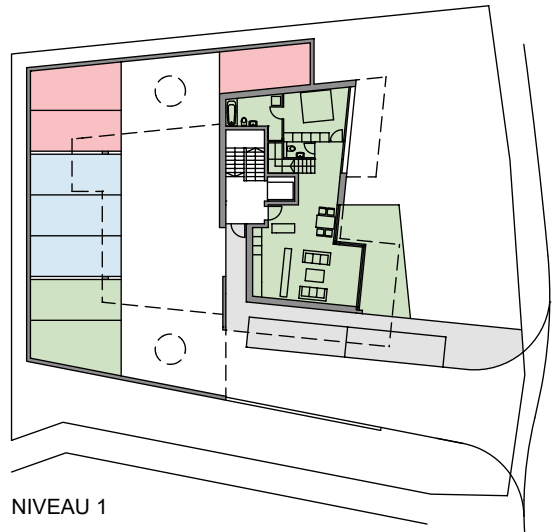

NIVEAU -1

VISUALISIERUNG NORDOST

ORTHOFOTO

NIVEAU 0

NIVEAU 1

NIVEAU 2

ZÜRICHSTRASSE 27 / PKNR	6133
GRUNDSTÜCK 1289, M2	947
ZONE	W1
M3 - SIA, SIA 416	3010
ANLAGEKOSTEN OHNE LAND, CHF	5 015 000
REGELBAUWEISE	
TEILLEISTUNGEN 100% SIA	

3.5 ZI MAISONETTE WG / WF M2	104.0
5.5 ZI WG / WF M2	145.5
5.5 ZI WG / WF M2	157.0
KELLERRÄUME, TECHNIKRUM	
EINSTELLPLÄTZE	8
PARKPLÄTZE BESUCHER	2