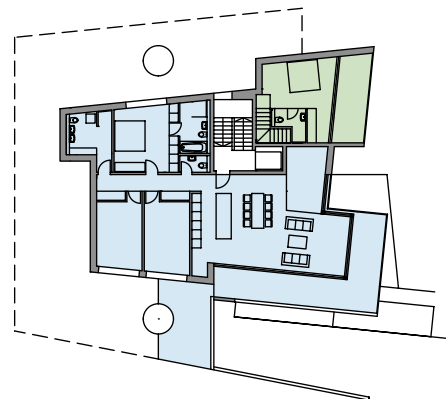

NIVEAU -1

VISUALISIERUNG NORDOST

ORTHOFOTO

NIVEAU 0

NIVEAU 1

NIVEAU 2

ZÜRICHSTRASSE 27 / PKNR	6133
GRUNDSTÜCK 1289, M2	947
ZONE	W1
M3 - SIA, SIA 416	3010
ANLAGEKOSTEN OHNE LAND, CHF	5 015 000
REGELBAUWEISE	
TEILLEISTUNGEN 100% SIA	

3.5 ZI MAISONETTE WG / WF M2	104.0
5.5 ZI WG / WF M2	145.5
5.5 ZI WG / WF M2	157.0
KELLERRÄUME, TECHNIKRUM	
EINSTELLPLÄTZE	8
PARKPLÄTZE BESUCHER	2