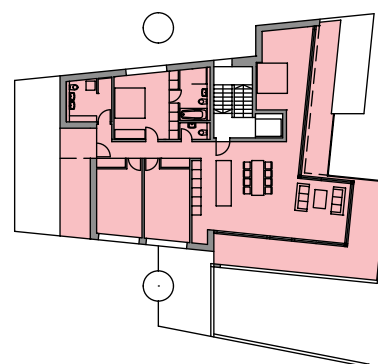

NIVEAU -1

VISUALISIERUNG NORDOST

ORTHOFOTO

NIVEAU 0

NIVEAU 1

NIVEAU 2

ZÜRICHSTRASSE 27 / PKNR	6133
GRUNDSTÜCK 1289, M2	947
ZONE	W1
M3 - SIA, SIA 416	3010
ANLAGEKOSTEN OHNE LAND, CHF	5 015 000
REGELBAUWEISE	
TEILLEISTUNGEN 100% SIA	

3.5 ZI MAISONETTE WG / WF M2	104.0
5.5 ZI WG / WF M2	145.5
5.5 ZI WG / WF M2	157.0
KELLERRÄUME, TECHNIKRUM	
EINSTELLPLÄTZE	8
PARKPLÄTZE BESUCHER	2